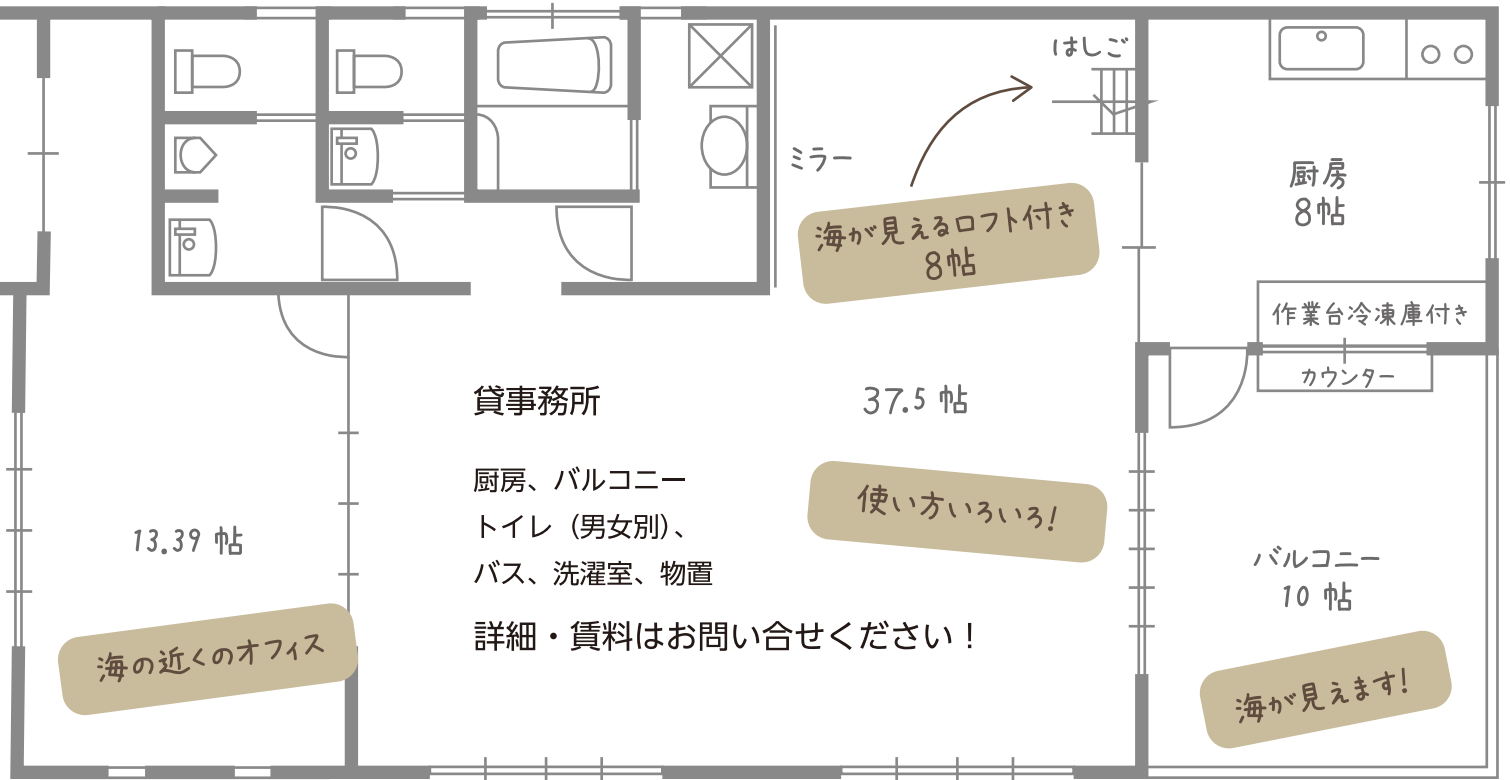

2F

海拔10M

釣ヶ崎
海岸一望
貸事務所
駐車場 5 台付
受付中

1F

1F 天井高
3m
受付中

表示価格は、税別価格です。表示価格は月額賃料です。